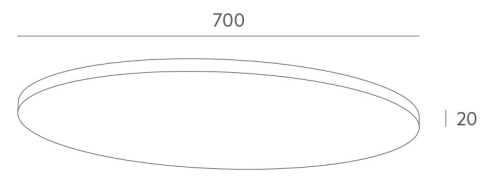

G435-80 + Ref 6921-35 x 2 Pleated / Plisado

G435-80 + Ref 6920-50 x 2 Cotton / Algodón

ROUND COMBINATIONS

COMBINACIONES CIRCULARES

Complete your projects using round plates in different sizes to personalize our lighting fixtures.

Completa tus proyectos con los platos circulares en sus distintos diámetros para personalizar nuestras luminarias.

G434-70

G434-45

G434-30

Metal Colour / Acabado Metal

Example composition / Ejemplo composición