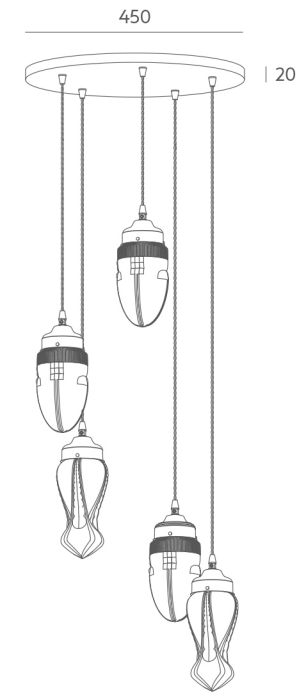

G435-80 + Ref 6921-35 x 2 Pleated / Plisado

G435-80 + Ref 6920-50 x 2 Cotton / Algodón

ROUND COMBINATIONS

COMBINACIONES CIRCULARES

Complete your projects using round plates in different sizes to personalize our lighting fixtures.

Completa tus proyectos con los platos circulares en sus distintos diámetros para personalizar nuestras luminarias.

G434-70

G434-45

G434-30

Metal Colour / Acabado Metal

Example composition / Ejemplo composición

G434-70 + Ref 6013-1 x 3 + Ref 6013-2 x 2

G434-70 + Ref 6015-40 x 3 + Ref 6015-60 x 2

G434-45 + Ref 6002 x 3 + Ref 6001 x 2

G434-45 + Ref 6984 x 2 + Ref 6985

G434-30 + Ref 6983 P x 2 + Ref 6983 G

G434-30 + Ref 6013-1 + Ref 6013-2