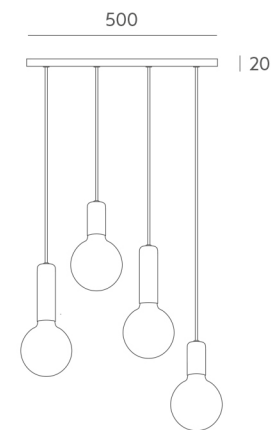

LINEAR COMBINATIONS COMBINACIONES LINEALES

Complete your project using linear bars in different sizes for our lighting fixtures.

Completa tus proyectos usando las regletas lineales en sus distintos tamaños en nuestras luminarias.

G435-80

G435-50

G435-30

Metal Colour / Acabado Metal

BMT NMT

Example composition / Ejemplo composición

G435-50 + Ref 6984 + Ref 6985

G435-50 + Ref 6992 x 2 + Ref 6991 x 2

G435-80 + Ref 6015-60 x 2

G435-80 + Ref 6018 x 2 + Ref 6017

G435-80 + Ref 6974 + Ref 6982 + Ref 6976 + Ref 6973

G435-80 + Ref 6983 G x 2 + Ref 6983 P x 2

G435-50 + Ref 6012 G x 2

G435-30 + Ref 6012 P + Ref 6012 G

Completa tus proyectos con los platos circulares en sus distintos diámetros para personalizar nuestras luminarias.

G434-70

G434-45

G434-30

Metal Colour / Acabado Metal

Example composition / Ejemplo composición