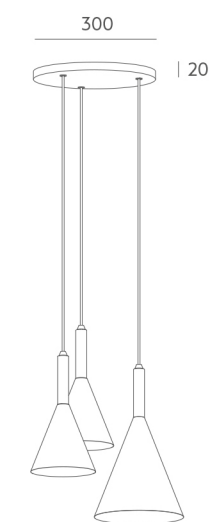

G435-80 + Ref 6921-35 x 2 Pleated / Plisado

G435-80 + Ref 6920-50 x 2 Cotton / Algodón

ROUND COMBINATIONS

COMBINACIONES CIRCULARES

Complete your projects using round plates in different sizes to personalize our lighting fixtures.

Completa tus proyectos con los platos circulares en sus distintos diámetros para personalizar nuestras luminarias.

G434-70

G434-45

G434-30

Metal Colour / Acabado Metal

Example composition / Ejemplo composición

G434-70 + Ref 6013-1 x 3 + Ref 6013-2 x 2

G434-70 + Ref 6015-40 x 3 + Ref 6015-60 x 2

G434-45 + Ref 6002 x 3 + Ref 6001 x 2

G434-45 + Ref 6984 x 2 + Ref 6985

G434-30 + Ref 6983 P x 2 + Ref 6983 G

G434-30 + Ref 6013-1 + Ref 6013-2

G434-30 + Ref 6992 x 2 + Ref 6991