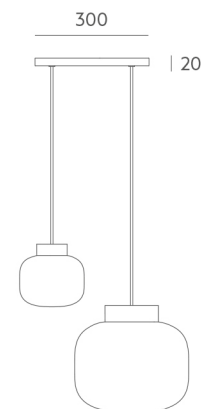

G435-80 + Ref 6015-60 x 2

G435-80 + Ref 6018 x 2 + Ref 6017

G435-80 + Ref 6974 + Ref 6982 + Ref 6976 + Ref 6973

G435-80 + Ref 6983 G x 2 + Ref 6983 P x 2

G435-50 + Ref 6012 G x 2

G435-30 + Ref 6012 P + Ref 6012 G

G435-80 + Ref 6921-35 x 2 Pleated / Plisado

G435-80 + Ref 6920-50 x 2 Cotton / Algodón

ROUND COMBINATIONS

COMBINACIONES CIRCULARES

Complete your projects using round plates in different sizes to personalize our lighting fixtures.

Completa tus proyectos con los platos circulares en sus distintos diámetros para personalizar nuestras luminarias.

G434-70

G434-45

G434-30

Metal Colour / Acabado Metal

Example composition / Ejemplo composición