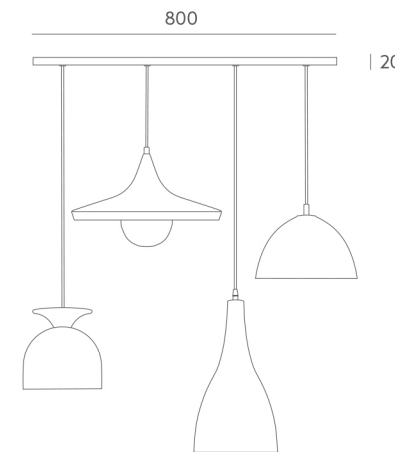

LINEAR COMBINATIONS COMBINACIONES LINEALES

Complete your project using linear bars in different sizes for our lighting fixtures.

Completa tus proyectos usando las regletas lineales en sus distintos tamaños en nuestras luminarias.

G435-80

G435-50

G435-30

Metal Colour / Acabado Metal

BMT NMT

Example composition / Ejemplo composición

G435-50 + Ref 6984 + Ref 6985

G435-50 + Ref 6992 x 2 + Ref 6991 x 2

G435-80 + Ref 6015-60 x 2

G435-80 + Ref 6018 x 2 + Ref 6017

G435-80 + Ref 6974 + Ref 6982 + Ref 6976 + Ref 6973

G435-80 + Ref 6983 G x 2 + Ref 6983 P x 2

G435-50 + Ref 6012 G x 2

G435-30 + Ref 6012 P + Ref 6012 G