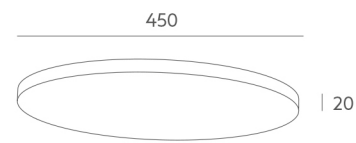

G435-80 + Ref 6921-35 x 2 Pleated / Plisado

G435-80 + Ref 6920-50 x 2 Cotton / Algodón

ROUND COMBINATIONS

COMBINACIONES CIRCULARES

Complete your projects using round plates in different sizes to personalize our lighting fixtures.

Completa tus proyectos con los platos circulares en sus distintos diámetros para personalizar nuestras luminarias.

G434-70

G434-45

G434-30

Metal Colour / Acabado Metal

Example composition / Ejemplo composición