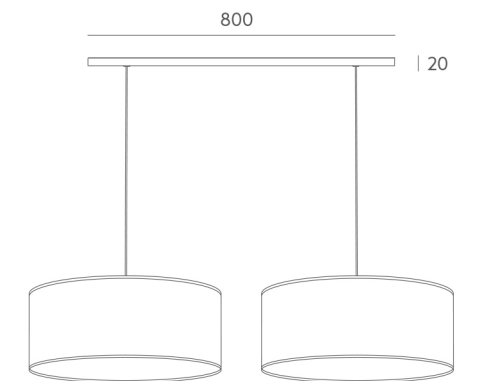

G435-80 + Ref 6015-60 x 2

G435-80 + Ref 6018 x 2 + Ref 6017

G435-80 + Ref 6974 + Ref 6982 + Ref 6976 + Ref 6973

G435-80 + Ref 6983 G x 2 + Ref 6983 P x 2

G435-50 + Ref 6012 G x 2

G435-30 + Ref 6012 P + Ref 6012 G

G435-80 + Ref 6921-35 x 2 Pleated / Plisado

G435-80 + Ref 6920-50 x 2 Cotton / Algodón

ROUND COMBINATIONS

COMBINACIONES CIRCULARES

Complete your projects using round plates in different sizes to personalize our lighting fixtures.

Completa tus proyectos con los platos circulares en sus distintos diámetros para personalizar nuestras luminarias.

G434-70

G434-45

G434-30

Metal Colour / Acabado Metal

Example composition / Ejemplo composición