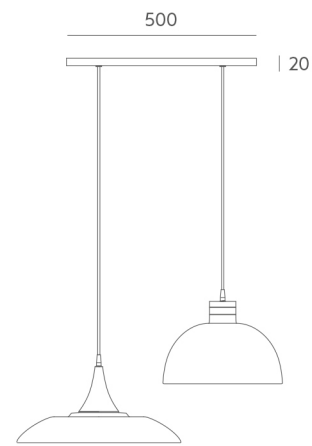

LINEAR COMBINATIONS COMBINACIONES LINEALES

Complete your project using linear bars in different sizes for our lighting fixtures.

Completa tus proyectos usando las regletas lineales en sus distintos tamaños en nuestras luminarias.

G435-80

G435-50

G435-30

Metal Colour / Acabado Metal

BMT NMT

Example composition / Ejemplo composición

G435-50 + Ref 6984 + Ref 6985

G435-50 + Ref 6992 x 2 + Ref 6991 x 2

G435-80 + Ref 6015-60 x 2

G435-80 + Ref 6018 x 2 + Ref 6017

G435-80 + Ref 6974 + Ref 6982 + Ref 6976 + Ref 6973

G435-80 + Ref 6983 G x 2 + Ref 6983 P x 2

G435-50 + Ref 6012 G x 2

G435-30 + Ref 6012 P + Ref 6012 G