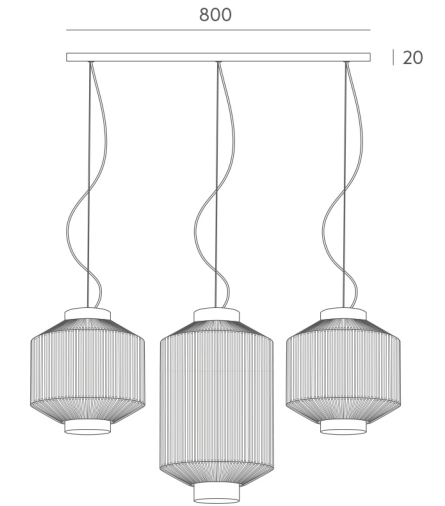

LINEAR COMBINATIONS COMBINACIONES LINEALES

Complete your project using linear bars in different sizes for our lighting fixtures.

Completa tus proyectos usando las regletas lineales en sus distintos tamaños en nuestras luminarias.

G435-80

G435-50

G435-30

Metal Colour / Acabado Metal

BMT NMT

Example composition / Ejemplo composición

G435-50 + Ref 6984 + Ref 6985

G435-50 + Ref 6992 x 2 + Ref 6991 x 2

G435-80 + Ref 6015-60 x 2

G435-80 + Ref 6018 x 2 + Ref 6017

G435-80 + Ref 6974 + Ref 6982 + Ref 6976 + Ref 6973

G435-80 + Ref 6983 G x 2 + Ref 6983 P x 2

G435-50 + Ref 6012 G x 2

G435-30 + Ref 6012 P + Ref 6012 G