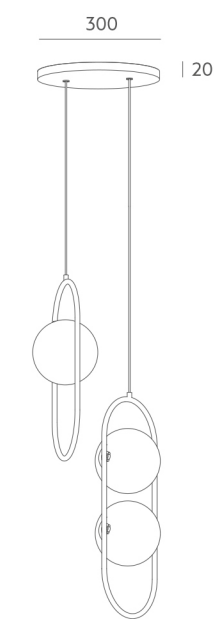

G435-80 + Ref 6921-35 x 2 Pleated / Plisado

G435-80 + Ref 6920-50 x 2 Cotton / Algodón

ROUND COMBINATIONS

COMBINACIONES CIRCULARES

Complete your projects using round plates in different sizes to personalize our lighting fixtures.

Completa tus proyectos con los platos circulares en sus distintos diámetros para personalizar nuestras luminarias.

G434-70

G434-45

G434-30

Metal Colour / Acabado Metal

Example composition / Ejemplo composición

G434-70 + Ref 6013-1 x 3 + Ref 6013-2 x 2

G434-70 + Ref 6015-40 x 3 + Ref 6015-60 x 2

G434-45 + Ref 6002 x 3 + Ref 6001 x 2

G434-45 + Ref 6984 x 2 + Ref 6985

G434-30 + Ref 6983 P x 2 + Ref 6983 G

G434-30 + Ref 6013-1 + Ref 6013-2

G434-30 + Ref 6992 x 2 + Ref 6991