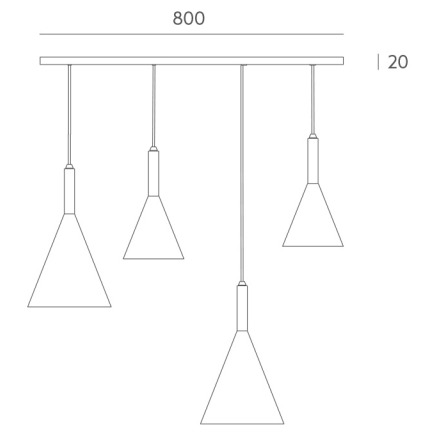

G435-80 + Ref 6015-60 x 2

G435-80 + Ref 6018 x 2 + Ref 6017

G435-80 + Ref 6974 + Ref 6982 + Ref 6976 + Ref 6973

G435-80 + Ref 6983 G x 2 + Ref 6983 P x 2

G435-50 + Ref 6012 G x 2

G435-30 + Ref 6012 P + Ref 6012 G

G435-80 + Ref 6921-35 x 2 Pleated / Plisado

G435-80 + Ref 6920-50 x 2 Cotton / Algodón

ROUND COMBINATIONS

COMBINACIONES CIRCULARES

Complete your projects using round plates in different sizes to personalize our lighting fixtures.