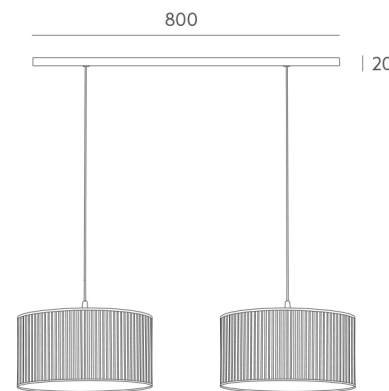

G435-80 + Ref 6015-60 x 2

G435-80 + Ref 6018 x 2 + Ref 6017

G435-80 + Ref 6974 + Ref 6982 + Ref 6976 + Ref 6973

G435-80 + Ref 6983 G x 2 + Ref 6983 P x 2

G435-50 + Ref 6012 G x 2

G435-30 + Ref 6012 P + Ref 6012 G

G435-80 + Ref 6921-35 x 2 Pleated / Plisado

G435-80 + Ref 6920-50 x 2 Cotton / Algodón

ROUND COMBINATIONS

COMBINACIONES CIRCULARES

Complete your projects using round plates in different sizes to personalize our lighting fixtures.

Completa tus proyectos con los platos circulares en sus distintos diámetros para personalizar nuestras luminarias.

G434-70

G434-45

G434-30

Metal Colour / Acabado Metal

Example composition / Ejemplo composición