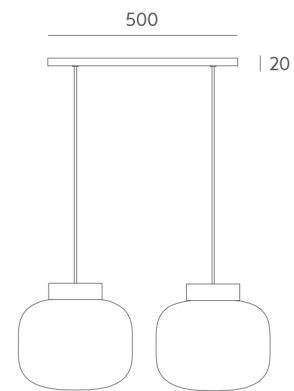

G435-80 + Ref 6015-60 x 2

G435-80 + Ref 6018 x 2 + Ref 6017

G435-80 + Ref 6974 + Ref 6982 + Ref 6976 + Ref 6973

G435-80 + Ref 6983 G x 2 + Ref 6983 P x 2

G435-50 + Ref 6012 G x 2

G435-30 + Ref 6012 P + Ref 6012 G

G435-80 + Ref 6921-35 x 2 Pleated / Plisado

G435-80 + Ref 6920-50 x 2 Cotton / Algodón

ROUND COMBINATIONS

COMBINACIONES CIRCULARES

Complete your projects using round plates in different sizes to personalize our lighting fixtures.

Completa tus proyectos con los platos circulares en sus distintos diámetros para personalizar nuestras luminarias.

G434-70

G434-45

G434-30

Metal Colour / Acabado Metal

Example composition / Ejemplo composición