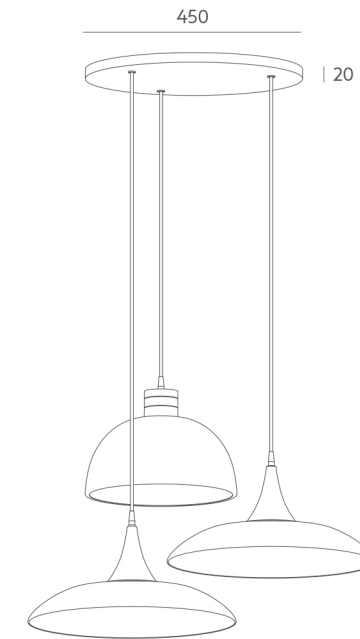

G435-80 + Ref 6921-35 x 2 Pleated / Plisado

G435-80 + Ref 6920-50 x 2 Cotton / Algodón

ROUND COMBINATIONS

COMBINACIONES CIRCULARES

Complete your projects using round plates in different sizes to personalize our lighting fixtures.

Completa tus proyectos con los platos circulares en sus distintos diámetros para personalizar nuestras luminarias.

G434-70

G434-45

G434-30

Metal Colour / Acabado Metal

Example composition / Ejemplo composición

G434-70 + Ref 6013-1 x 3 + Ref 6013-2 x 2

G434-70 + Ref 6015-40 x 3 + Ref 6015-60 x 2

G434-45 + Ref 6002 x 3 + Ref 6001 x 2

G434-45 + Ref 6984 x 2 + Ref 6985

G434-30 + Ref 6983 P x 2 + Ref 6983 G

G434-30 + Ref 6013-1 + Ref 6013-2