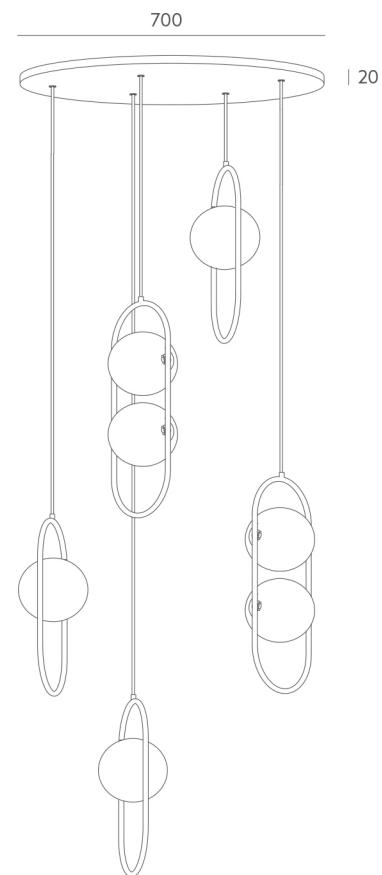

G435-80 + Ref 6015-60 x 2

G435-80 + Ref 6018 x 2 + Ref 6017

G435-80 + Ref 6974 + Ref 6982 + Ref 6976 + Ref 6973

G435-80 + Ref 6983 G x 2 + Ref 6983 P x 2

G435-50 + Ref 6012 G x 2

G435-30 + Ref 6012 P + Ref 6012 G

G435-80 + Ref 6921-35 x 2 Pleated / Plisado

G435-80 + Ref 6920-50 x 2 Cotton / Algodón

ROUND COMBINATIONS

COMBINACIONES CIRCULARES

Complete your projects using round plates in different sizes to personalize our lighting fixtures.

Completa tus proyectos con los platos circulares en sus distintos diámetros para personalizar nuestras luminarias.

G434-70

G434-45

G434-30

Metal Colour / Acabado Metal

Example composition / Ejemplo composición

G434-70 + Ref 6013-1 x 3 + Ref 6013-2 x 2

G434-70 + Ref 6015-40 x 3 + Ref 6015-60 x 2

G434-45 + Ref 6002 x 3 + Ref 6001 x 2

G434-45 + Ref 6984 x 2 + Ref 6985

G434-30 + Ref 6983 P x 2 + Ref 6983 G

G434-30 + Ref 6013-1 + Ref 6013-2